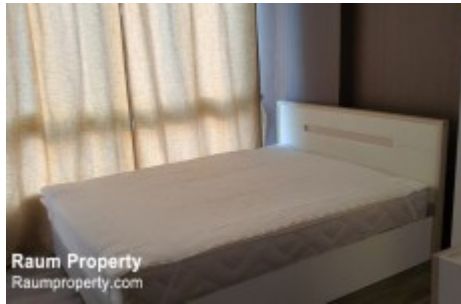

ให้เช่า คอนโดคืออสังหาร์ ติด MRT ภาษีเจริญ หางชีคอนบางแค ในช.เพชรเกษม 58

คอนโด ช.เพชรเกษม 58 แขวงบางหว้า เขตภาษีเจริญ กรุงเทพฯ 10160

ให้เช่าคอนโดพร้อมอยู่

ภาพรวม

ประเภท อสังหาริมทรัพย์: คอนโดมิเนียม	ชื่อโครงการ: คืออสังหาร์	วัตถุประสงค์: เช่า
สภาพ: สภาพมือ 2	พื้นที่ (ตร.ม): area_sqmน้อยกว่า 50 ตารางเมตร	พื้นที่ (ไร่): area_rain้อยกว่า 1 ไร่
พื้นที่ (ตารางวา): squarewahน้อยกว่า 50 ตารางวา	ขนาดพื้นที่: 26 ตร.ม.	ห้องนอน: 1ห้อง
ห้องน้ำ: 1ห้อง	ห้องครัว: 1ห้อง	ชั้นที่: 3
ราคาเช่า / เดือน: ฿8,500	ตrock / ซอย / ถนน: เพชรเกษม 58	ตำบล / แขวง: บางหว้า
อำเภอ / เขต: ภาษีเจริญ	จังหวัด: กรุงเทพฯ	รหัสไปรษณีย์: 10160
สถานะผู้ประกาศ: เจ้าของลงประกาศ	ชื่อผู้ประกาศ: Gae	เบอร์มือถือ: 094-5534957
ไอดีไลน์: gae_ya	อีเมล: gae_ya@hotmail.com	

สิ่งอำนวยความสะดวกภายใน

เตียง
โต๊ะเครื่องแป้ง
ตู้เสื้อผ้า
เครื่องแป้งขนมปัง

โซฟา
ตู้เย็น
เตาไมโครเวฟ
เครื่องทำน้ำอุ่น

ชั้นวางทีวี
แอร์
คีย์การ์ด
โต๊ะทานข้าว

โทรทัศน์
ชิงช้าจาน
มีระเบียง
เฟอร์นิเจอร์บิวอิน